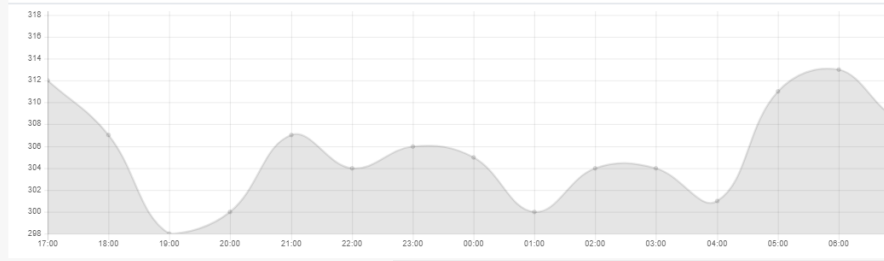

CAT MONITORING

- Home
- Tracking
- Status
- Historical Report
- Report to NDWC
- Setting
- Reset Password
- อุปกรณ์ระบบ

Total Node

114

ภาคกลาง

Total Node

37

ภาคตะวันออก

Total Node

96

ภาคเหนือ

Total Node

16

ภาคตะวันออกเฉียงเหนือ

Total Node

142

ภาคใต้

Total Node

114

ภาคเหนือ